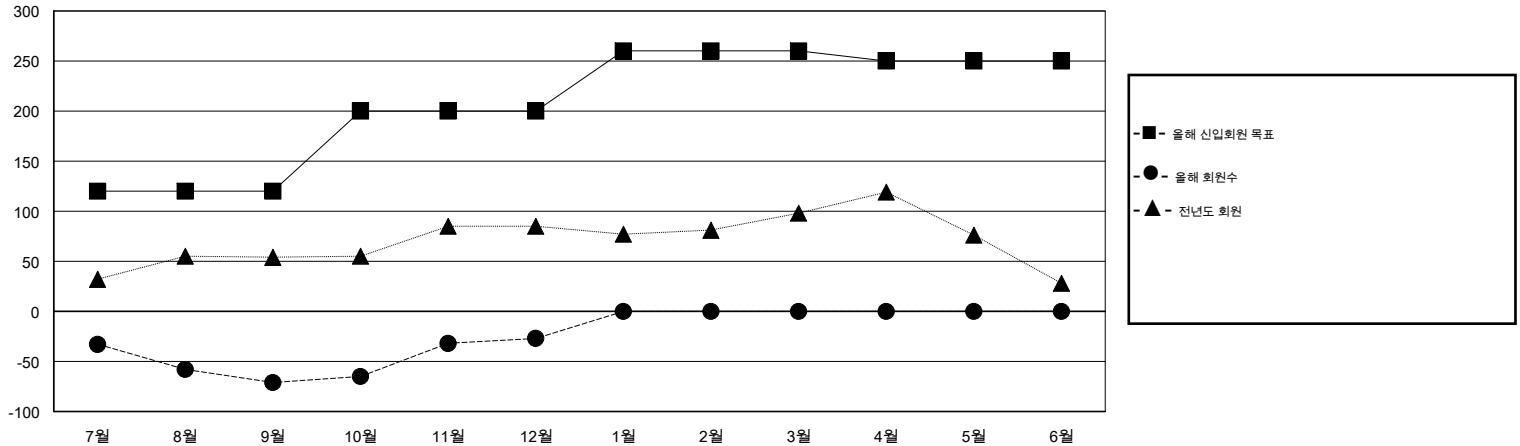

MONTHLY MEMBERSHIP PROGRESS REPORT

District 354 F

Results as of: 12/31/2016

GMT: TAE-YOUNG KIM

장소 REPUBLIC OF KOREA

현장지역 GMT 5

클럽				
결과- 2016-2017				
사분기	신생클럽 목표	신생클럽	해산된 클럽	순 증감/감소
7월/8월/9월	0	0	1	-1
10월/11월/12월	1	0	0	0
1월/2월/3월	1	0	0	0
4월/5월/6월	0	0	0	0

회원 1인당				
결과- 2016-2017				
사분기	신입회원 목표	추가된 차터 및 신입 회원	퇴회 회원	순 증감/감소
7월/8월/9월	120	134	205	-71
10월/11월/12월	80	109	65	44
1월/2월/3월	60	0	0	0
4월/5월/6월	-10	0	0	0

목표 및 누적 신생클럽 수

목표 및 누적 회원수

해산된 클럽: 1	1명 이상의 신입회원을 등록한 53 CLUBS OF 73	성별 분포
		남성 1,485 (74.74%)
		여성 502 (25.26%)
퇴회회원	여기에 클릭하여 현황보고 내용 검토	가족단위 회원 2
작고 0		세대주 1
클럽해산 0		비 세대주 1
기타 270		
합계 270		