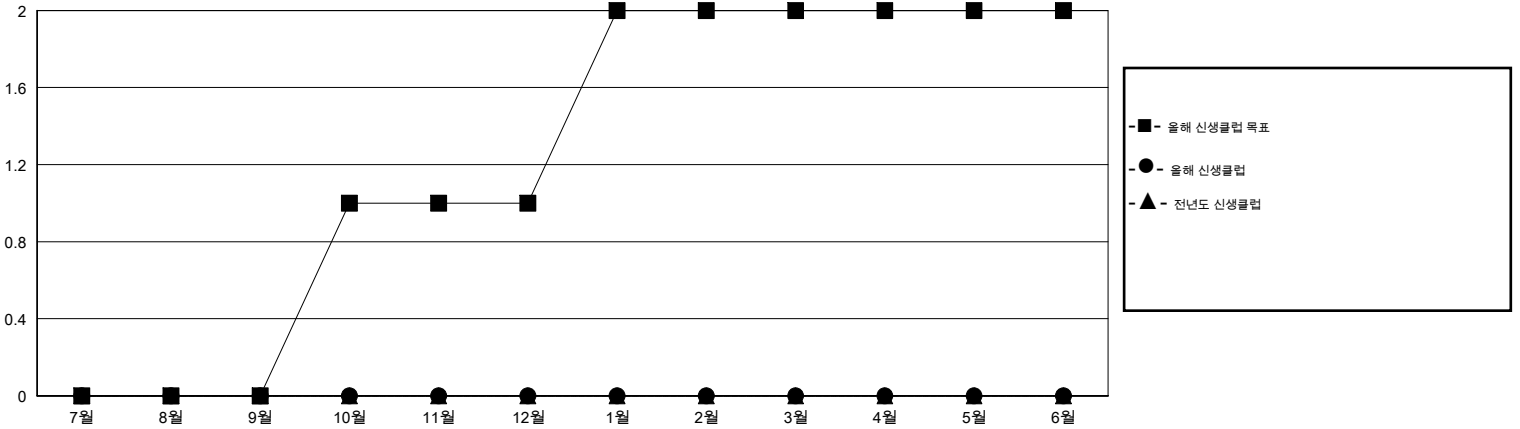

MONTHLY MEMBERSHIP PROGRESS REPORT

District 354 F

Results as of: 12/31/2016

GMT: TAE-YOUNG KIM

장소 REPUBLIC OF KOREA

현장지역 GMT 5

클럽				
결과- 2016-2017				
사분기	신생클럽 목표	신생클럽	해산된 클럽	순 증감/감소
7월/8월/9월	0	0	1	-1
10월/11월/12월	1	0	0	0
1월/2월/3월	1	0	0	0
4월/5월/6월	0	0	0	0

회원 1인당				
결과- 2016-2017				
사분기	신입회원 목표	추가된 차터 및 신입 회원	퇴회 회원	순 증감/감소
7월/8월/9월	120	134	205	-71
10월/11월/12월	80	109	65	44
1월/2월/3월	60	0	0	0
4월/5월/6월	-10	0	0	0

목표 및 누적 신생클럽 수

목표 및 누적 회원수

해산된 클럽: 1	1명 이상의 신입회원을 등록한 53 CLUBS OF 73	성별 분포
		남성 1,485 (74.74%)
		여성 502 (25.26%)
퇴회회원	여기에 클릭하여 현황보고 내용 검토	가족단위 회원 2
작고 0		세대주 1
클럽해산 0		비 세대주 1
기타 270		
합계 270		